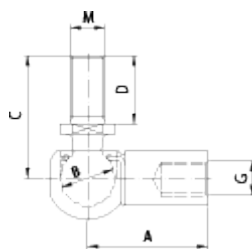

Varenummer: 04HWX22
Beskrivelse: Stabilus Industry Line Kuglevinkel Stål
Type WX22 M5/Ø10

Mål

A = 22
B = 10
C = 23
G = M5
MxD = M8x12